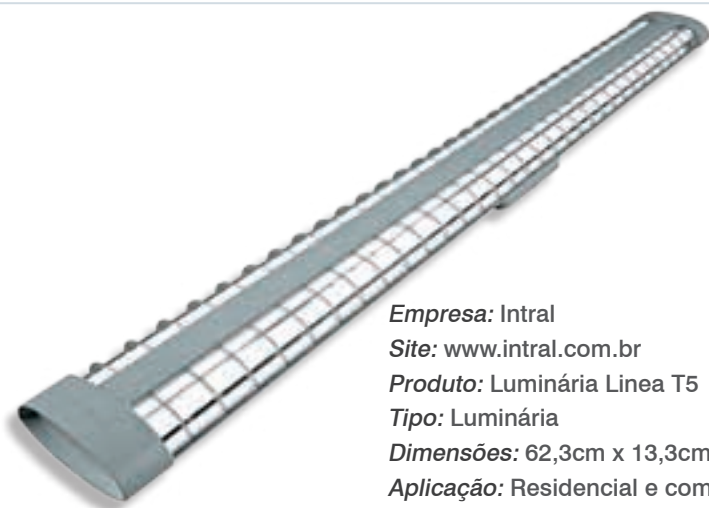

Empresa: Intral
Site: www.intral.com.br
Produto: Luminária Linea T5
Tipo: Luminária
Dimensões: 62,3cm x 13,3cm / 122,3cm x 13,3cm
Aplicação: Residencial e comercial
Estande na Expolux: I-70