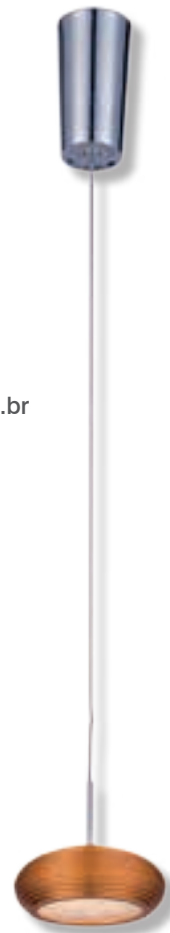

Empresa: Interlight Soluções em Iluminação
Site: www.interlight.com.br
Produto: Luminária com LED integrado – IL 3931
Tipo: Luminária subaquática
Dimensões: 8,1cm x 7,2cm
Aplicação: Decorativa em piscinas de alvenaria, fontes e espelhos d'água
Estande na Expolux: A-79

Empresa: New Line Imports
Site: www.newlineimports.com.br
Produto: Pendente 210-1L
Tipo: Pendente LED
Dimensões: 182cm de altura x 10cm de diâmetro
Aplicação: Decorativa
Estande na Expolux: D-60