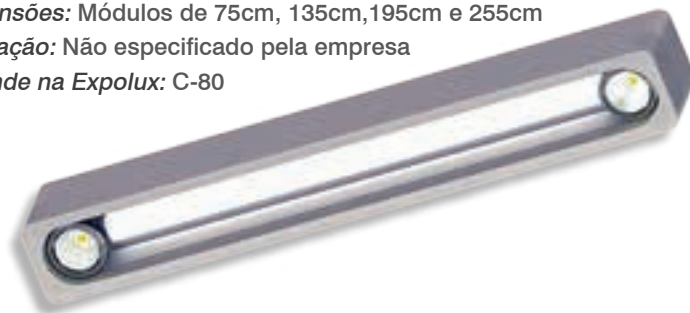

Empresa: Direção da Luz
Site: www.direcaodaluz.com.br
Produto: Todauma
Tipo: Suspensa, teto e parede
Dimensões: Módulos de 75cm, 135cm, 195cm e 255cm
Aplicação: Não especificado pela empresa
Estande na Expolux: C-80